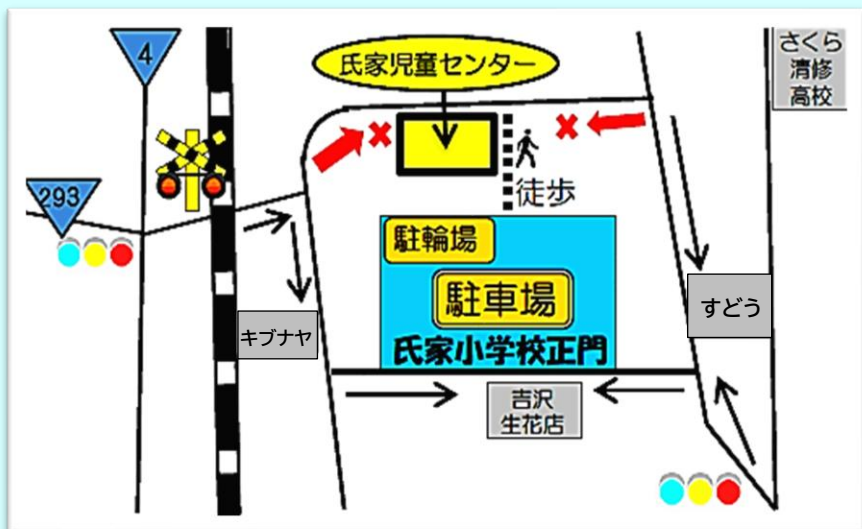

【模擬店(有料)】

- ・アトリエきのこ ・わくわくだがしや
- ・布工房 Koku Mugi ・あねさん工房
- ・おひさまの会(バザー) ・M♡Y
- ・麵工房 なかやま ・フェイクスイーツ屋さん
- ・みんなの市 ・omamahandmade

【無料ブース】

- ・さくらリーダーズクラブ(バルーンアート、他)
- ・フォトフレンド えながわ(写真展示)
- ・KM(わくわく工作ランド) ・おひさまの会(無料工作)
- ・KNT(地球たんけん) ・チョークでお絵描き(雨天中止)
- ・さくらちゃんに 弟が増えたよ! お名前投票会!
- ・笑顔いっぱい! ?にこちゃん捜索隊!(ミッション)

【ご来館にあたって】

- ・マイバックをご持参ください。(靴入れ・作品入れ)
- ・駐輪場は氏家小学校校庭となります。
- ・お車でお越しの方は、氏家小学校正門からお入りください。
※当館前の道路からは入れませんので、ご注意ください。
- ・駐輪場は小学校プール横になります。

前日は準備のため臨時休館になります。

当日は片付けのため 13:00 に閉館になります。

氏家児童センター ホームページはこちらから☆