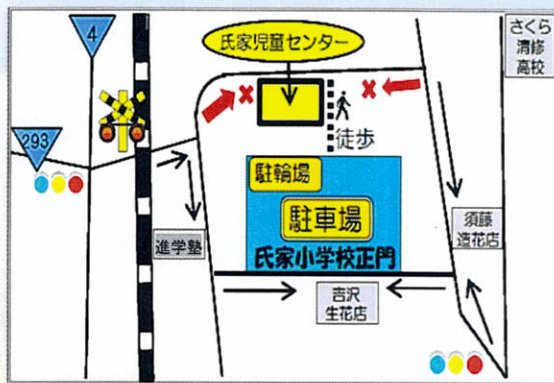

えがお 笑顔いっぱい♡ 夢いっぱい♡

氏家児童センター祭り

うじいえじどうせんたーまつり

2024年5月26日(日)

9:00~12:30 (8:40受付開始)

うてんじ うじしょうたいいくかんうけつけ ※雨天時：氏小体育館受付、オープニング終了後センター開場になります。

【オープニング】9:00~

※雨天時 氏家小学校体育館

【ブース紹介(無料)】

- ・チョークでお絵描き(雨天中止)
- ・☆謎解きミッション☆
- ・パタパタバードを作ろう(昔遊びの会)
- ・バルーンアート(さくらリーダーズクラブ)
- ・レコードサロン♪(ちくおんき桜)
- ・氏中ジャージリサイクル
- ・スライムづくり(おひさまの会)
- ・人生ゲーム(KM)
- ・ゲームセンター(KNT)

【ご来館にあたって】

- ・マイバックをご持参ください。(靴入れ・作品入れ)
- ・駐車場は氏家小学校校庭となります。
- ・お車でのお越しの方は、氏家小学校正門からお入りください。
- ※当館前の道路からは入れませんので、ご注意ください。
- ・駐輪場は小学校プール横です。